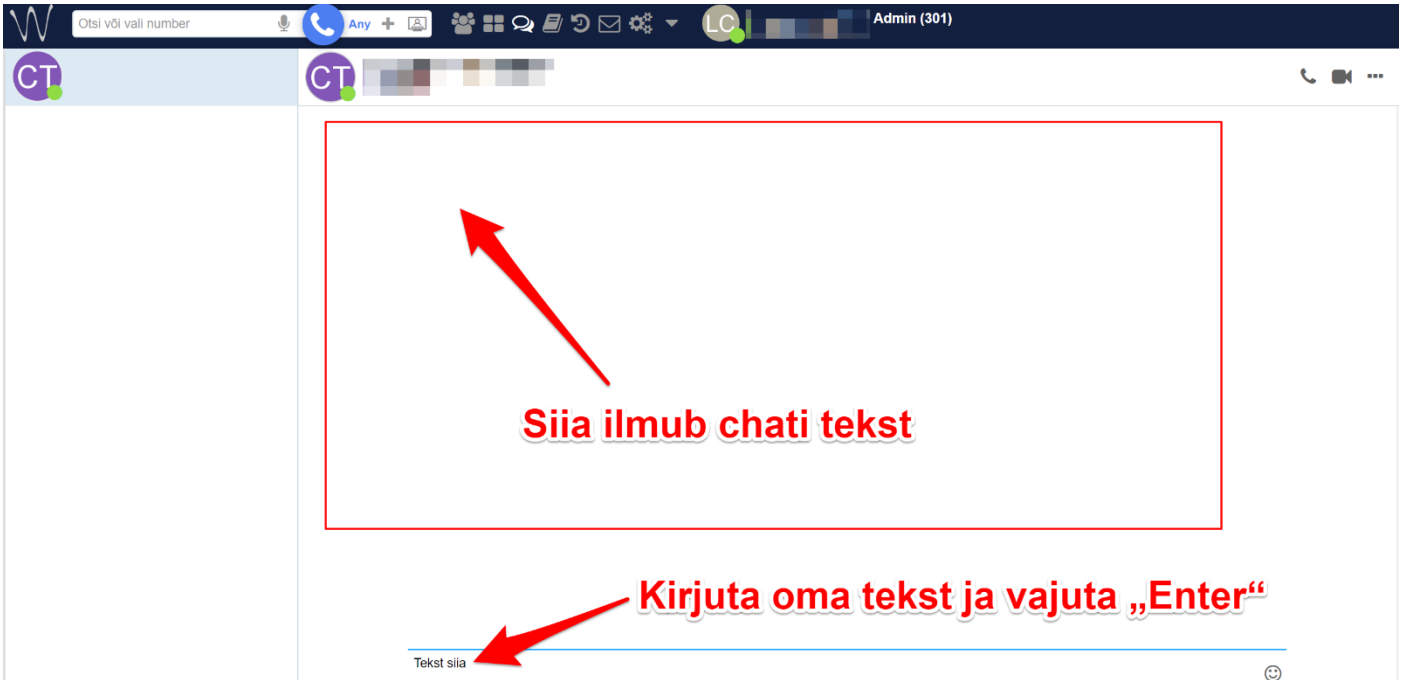

CHAT EHK JUTUAKEN WILDIX-I KASUTAJATE VAHEL

Kui on soov mõne kolleegiga alustada Chati, siis leia kolleegide nimekirjast soovitud kolleeg ning vajuta „Chat“ nuppu.

Kui on soov „Grupivestlus“ luua, siis tee järgmised valikud